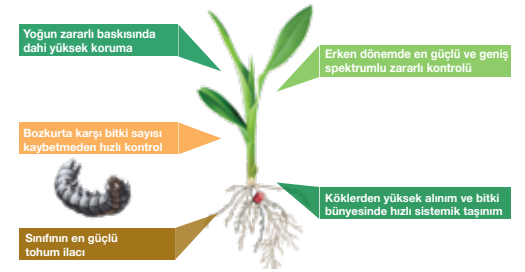

Fortenza 600FS

BÖLGE İRTİBAT BİLGİLERİMİZ

GENEL MÜDÜRLÜK

Syngenta Tarım San. ve Tic. A.Ş.
Halkapınar Mahallesi 1203/11 Sokak No:5-7 Megapol
Çarşı Kule Kat:6 Daire:62
Konak - İzmir
Tel: 0232 413 00 55

Adana

Yeni Mah. 87071 Sok. Bozkurtlar Rezidans
No:52 Kat:12 D:25 01200 Seyhan - Adana
Tel: 0322 332 81 00

Antalya

Fener Mah. Falez Cad. No: 20
Lara - Muratpaşa - Antalya
Tel: 0242 329 11 11

Ege Bölgesi

Halkapınar Mahallesi 1203/11 Sokak
No:5-7 Megapol Çarşı Kule Kat:6 Daire:62
Konak - İzmir
Tel: 0232 413 00 55

İç Anadolu Bölgesi

Karacıhan Mah. Ankara Cad. Entepe Mall Office A
Blok Kat:2 Daire:202 Karatay/Konya
Baykan Bıçak Tel: 0538 054 72 41

Karadeniz Bölgesi

Ali Can Bilgin
Tel: 0538 054 74 39

GAP Bölgesi

Şenevler Mahallesi, Orman Yolu Cad. 6108
Sokak Doğa Park Evleri, A Blok No:19/13
63320 Karaköprü - Şanlıurfa
Tel: 0530 275 95 20

Marmara Bölgesi

Değirmenaltı Mah. Palamut sok. Seren Yalı
No:4 Süleymanpaşa/Tekirdağ
Tel: 0282 262 04 08

Detaylı bilgi için

www.syngenta.com.tr

Syngenta.Turkiye | SyngentaTurkiye | Syngenta TR