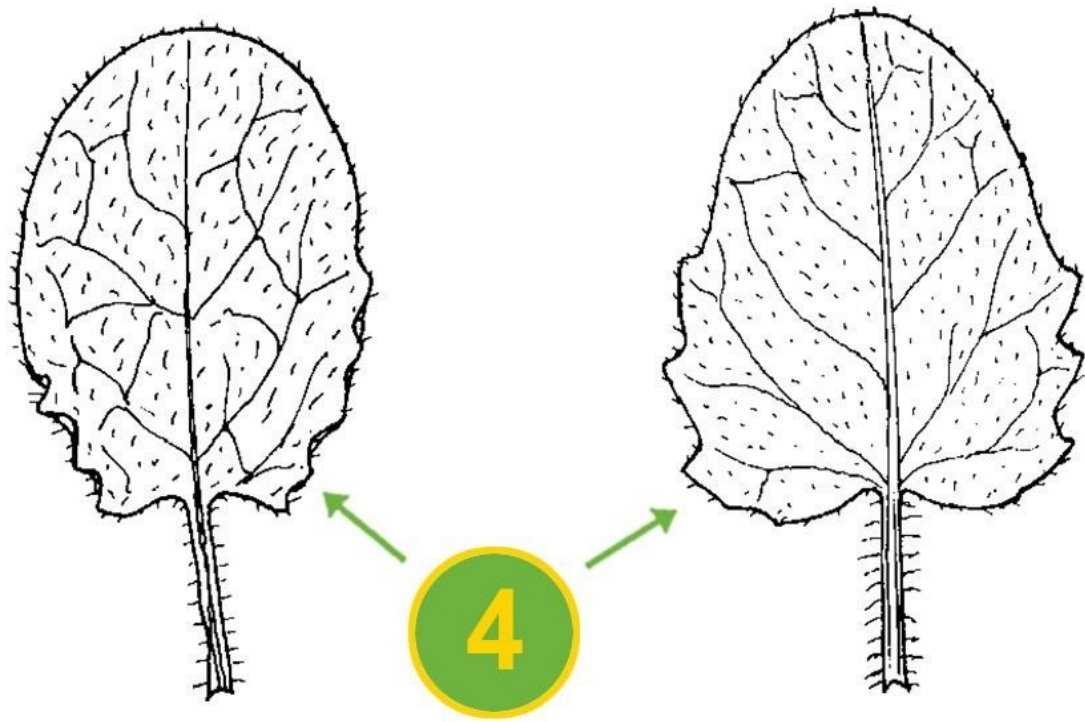

Türkiye

Published on Syngenta Turkey (<https://www.syngenta.com.tr>)

[Anasayfa](#) > Tüylü Yalancı Sarmaşık

1 cm

Tüylü Yalancı Sarmaşık

KICEL

Kickxia elatine (L.) Dumort.

Tek yıllık dikotiledonlu (geniş yapraklı)

Family:

Scrophulariaceae

Harmfulness

++

Genç bitki

Spatula şeklinde kotiledon yaprakları bulunur.
Yapraklar tek tek, düz kenarlı ve ovaldir.

Olgun bitki

Gövde 10 ila 40 cm büyüklüğünde, normal olarak sürünücü yada dik büyüyen ve dallıdır.

Çiçek durumu: Sarı çiçekler Aslanağzı çiçeğinkine benzer, üst dudağı leylak renkli ve alt dudağı koyu sarıdır. Büyüklükleri 8 ila 11 mm dir ve yaprak koltuklarında tek tek bulunurlar. Çiçekler düz ve büyük mahmuzludur. Çiçek sapı çanak yapraklardan uzun ve tüsüzdür. Çanak yapraklar ise tüylü ve şeritsi bölümlüdür.

Meyve: Meyveler yuvarlak ve küre şeklindeki kapsüller halinde ve 5 mm büyüklüğündedir. Olgunlaştıklarında açtıkları vasıtası ile açılırlar; tohumların yüzeyi peteklidir.

Particularities

Tedavide kullanılan bir bitkidir.
