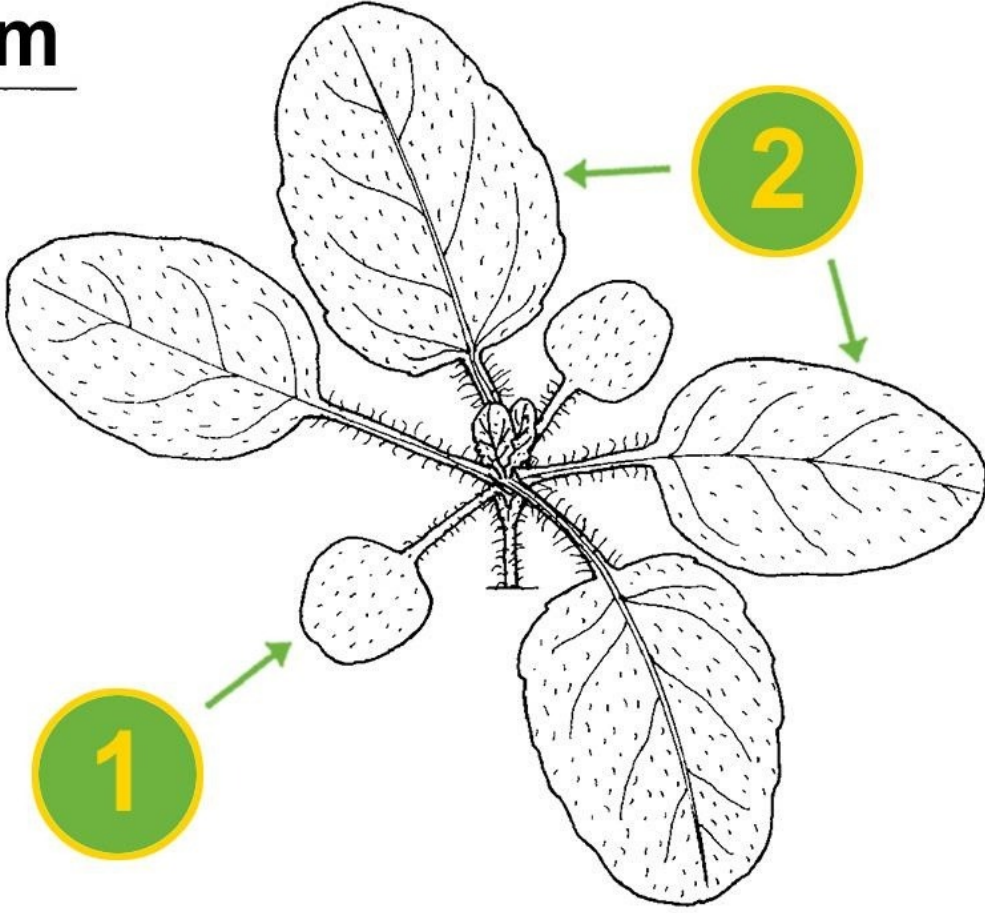

Türkiye

Published on Syngenta Turkey (<https://www.syngenta.com.tr>)

[Anasayfa](#) > Tüylü Yalancı Sarmaşık

1 cm

Tüylü Yalancı Sarmaşık

KICEL

Kickxia elatine (L.) Dumort.

Tek yıllık dikotiledonlu (geniş yapraklı)

Family:

Scrophulariaceae

Harmfulness

++

Genç bitki

Spatula şeklinde kotiledon yaprakları bulunur.
Yapraklar tek tek, düz kenarlı ve ovaldir.

Olgun bitki

Gövde 10 ila 40 cm büyüklüğünde, normal olarak sürünücü yada dik büyüyen ve dallıdır.

Çiçek durumu: Sarı çiçekler Aslanağzı çiçeğinkine benzer, üst dudağı leylak renkli ve alt dudağı koyu sarıdır. Büyüklükleri 8 ila 11 mm dir ve yaprak koltuklarında tek tek bulunurlar. Çiçekler düz ve büyük mahmuzludur. Çiçek sapı çanak yapraklardan uzun ve tüsüzdür. Çanak yapraklar ise tüylü ve şeritsi bölümlüdür.

Meyve: Meyveler yuvarlak ve küre şeklindeki kapsüller halinde ve 5 mm büyüklüğündedir. Olgunlaştıklarında açtıkları vasıtası ile açılırlar; tohumların yüzeyi peteklidir.

Particularities

Tedavide kullanılan bir bitkidir.
