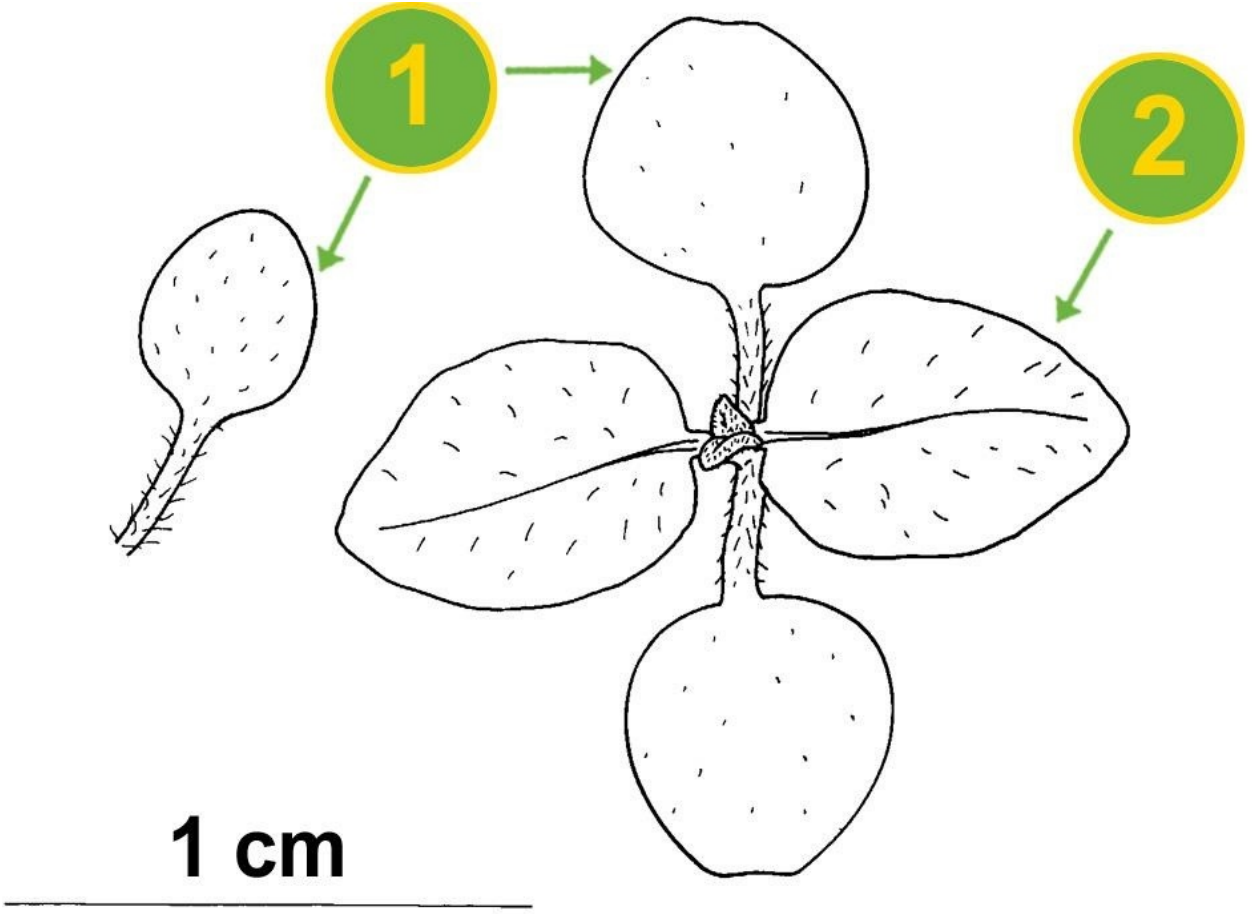

Türkiye

Published on Syngenta Turkey (<https://www.syngenta.com.tr>)

Anasayfa > Yalancı Sarmaşık

Yalancı Sarmasıık

KICSP

Kickxia spuria (L.) Dumort.

Tek yıllık dikotiledonlu (geniş yapraklı)

Family:

Scrophulariaceae

Harmfulness

++

Genç bitki

Spatula şeklinde kotiledon yaprakları bulunur.
Yapraklar tek tek, düz kenarlı ve ovaldir.

Olgun bitki

Gövde yaklaşık 10 ila 50 cm, sürünücü ve gruplar halinde uzun salgı bezli tüylüdür.

Yapraklar; Almaşık dizilimli yapraklar kısmen sapsız, oval, geniş, tüylü ve tabanda yuvarlaktır. Tüm yaprak dönemleri birbiri ile aynıdır.
Çiçek durumu: Sarı çiçekler Aslanağzı çiçeğinkine benzer ve üst dudağı leylak-kahverengi renklidir. Taç yapraklar 10-15 mm uzunluğunda bir mahmuz oluşturmuştur. Çiçek kümesi uzun saplı ve tüylüdür. Çanak yapraklar oval ancak taban kısmı yürek şeklindedir.
Meyve: Yuvarlak kapsül şeklinde meyveleri vardır. Uzun ve elips şekilli tohumlar kahverenkli ve üzeri ağsı, peteksidir ve yaklaşık 1 mm büyüklüğündedir.