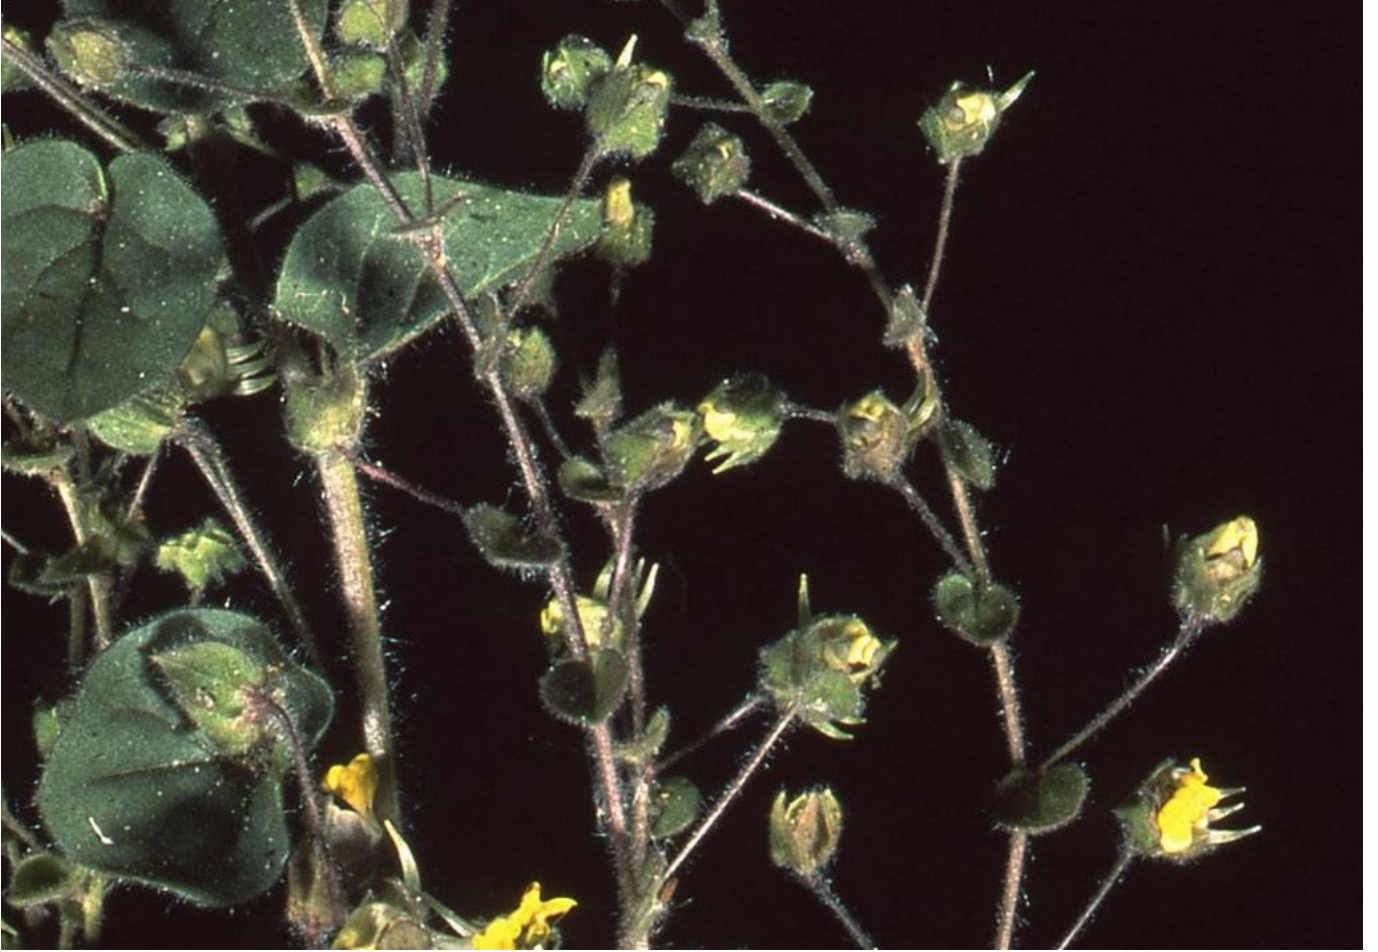

Türkiye

Published on Syngenta Turkey (<https://www.syngenta.com.tr>)

Anasayfa > Yalancı Sarmaşık

Yalancı Sarmasıık

KICSP

Kickxia spuria (L.) Dumort.

Tek yıllık dikotiledonlu (geniş yapraklı)

Family:

Scrophulariaceae

Harmfulness

++

Genç bitki

Spatula şeklinde kotiledon yaprakları bulunur.
Yapraklar tek tek, düz kenarlı ve ovaldir.

Olgun bitki

Gövde yaklaşık 10 ila 50 cm, sürünücü ve gruplar halinde uzun salgı bezli tüylüdür.

Yapraklar; Almaşık dizilimli yapraklar kısmen sapsız, oval, geniş, tüylü ve tabanda yuvarlaktır. Tüm yaprak dönemleri birbiri ile aynıdır.
Çiçek durumu: Sarı çiçekler Aslanağzı çiçeğinkine benzer ve üst dudağı leylak-kahverengi renklidir. Taç yapraklar 10-15 mm uzunluğunda bir mahmuz oluşturmuştur. Çiçek kümesi uzun saplı ve tüylüdür. Çanak yapraklar oval ancak taban kısmı yürek şeklindedir.
Meyve: Yuvarlak kapsül şeklinde meyveleri vardır. Uzun ve elips şekilli tohumlar kahverenkli ve üzeri ağsı, peteksidir ve yaklaşık 1 mm büyüklüğündedir.