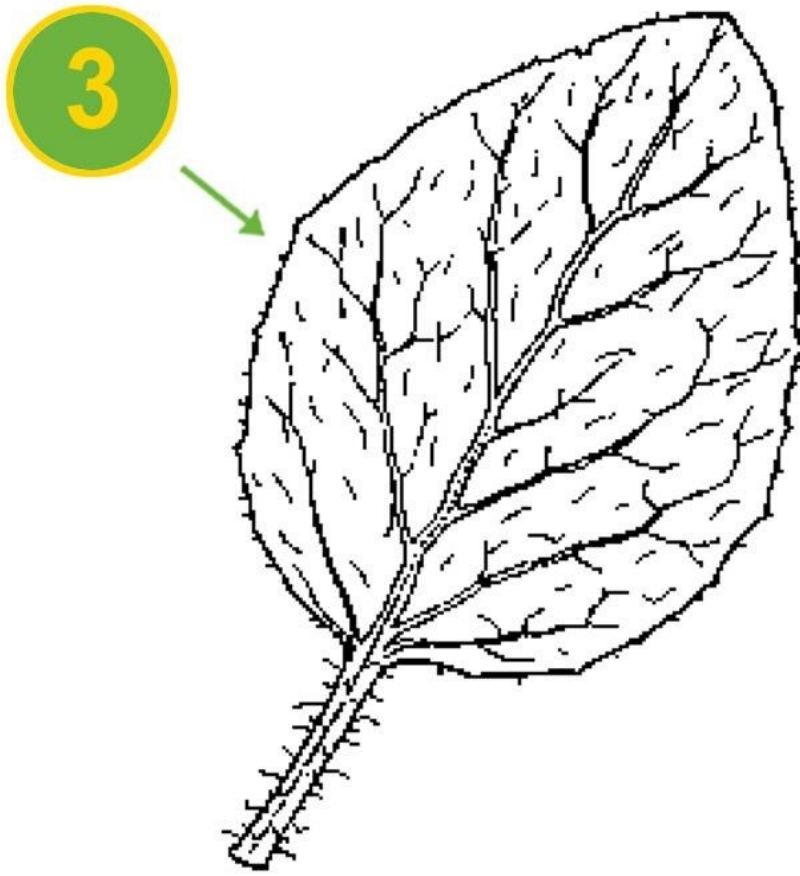

Türkiye

Published on Syngenta Turkey (<https://www.syngenta.com.tr>)

Anasayfa > Yalancı Sarmaşık

Yalancı Sarmasıık

KICSP

Kickxia spuria (L.) Dumort.

Tek yıllık dikotiledonlu (geniş yapraklı)

Family:

Scrophulariaceae

Harmfulness

++

Genç bitki

Spatula şeklinde kotiledon yaprakları bulunur.
Yapraklar tek tek, düz kenarlı ve ovaldir.

Olgun bitki

Gövde yaklaşık 10 ila 50 cm, sürünücü ve gruplar halinde uzun salgı bezli tüylüdür.

Yapraklar; Almaşık dizilimli yapraklar kısmen sapsız, oval, geniş, tüylü ve tabanda yuvarlaktır. Tüm yaprak dönemleri birbiri ile aynıdır.
Çiçek durumu: Sarı çiçekler Aslanağzı çiçeğinkine benzer ve üst dudağı leylak-kahverengi renklidir. Taç yapraklar 10-15 mm uzunluğunda bir mahmuz oluşturmuştur. Çiçek kümesi uzun saplı ve tüylüdür. Çanak yapraklar oval ancak taban kısmı yürek şeklindedir.
Meyve: Yuvarlak kapsül şeklinde meyveleri vardır. Uzun ve elips şekilli tohumlar kahverenkli ve üzeri ağsı, peteksidir ve yaklaşık 1 mm büyüklüğündedir.