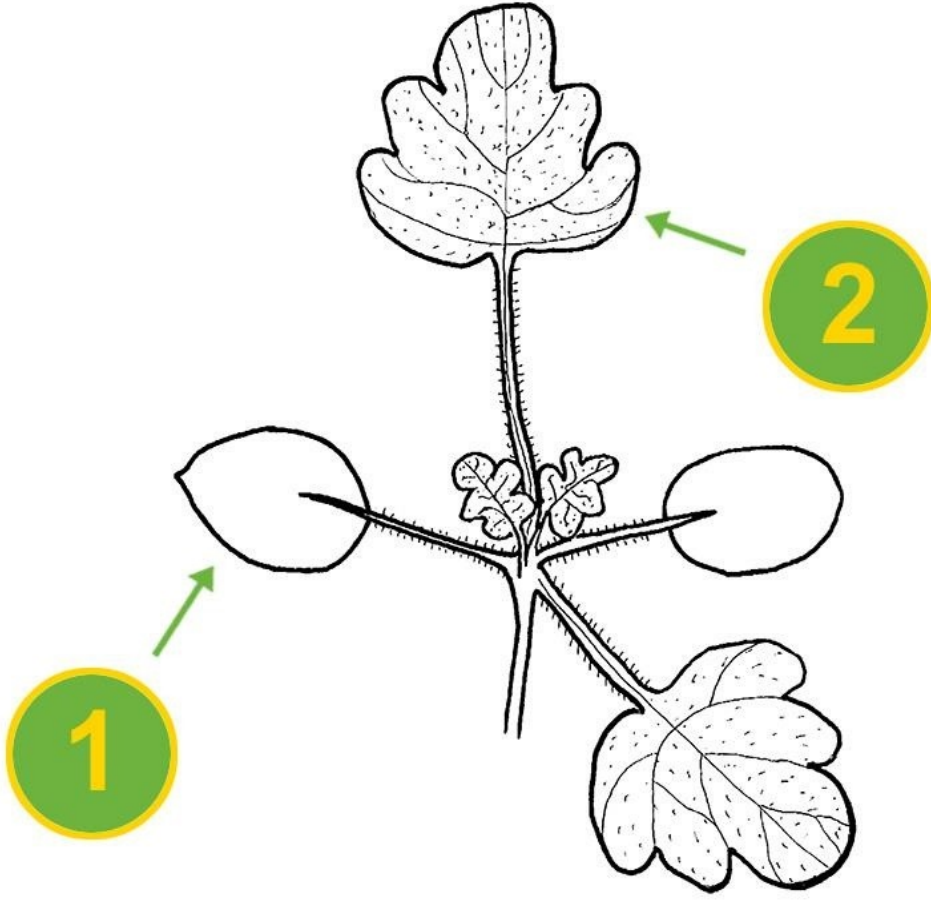

Türkiye

Published on Syngenta Turkey (<https://www.syngenta.com.tr>)

[Anasayfa](#) > Ballıbaba