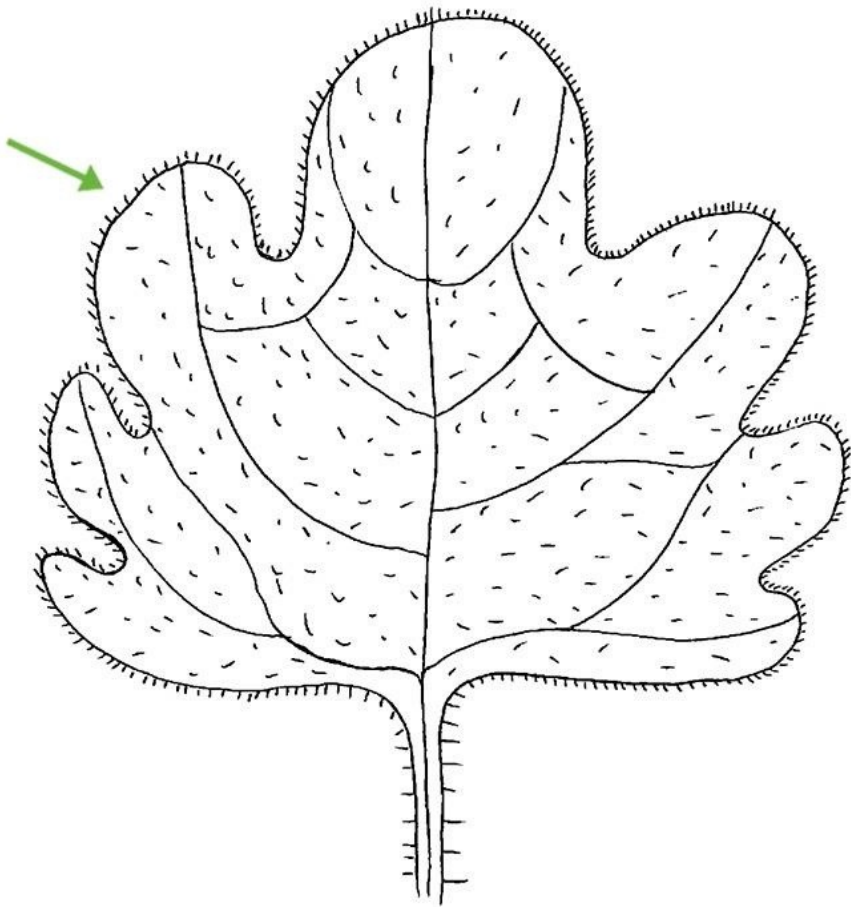

Türkiye

Published on Syngenta Turkey (<https://www.syngenta.com.tr>)

[Anasayfa](#) > Ballıbaba

---

3

Ballibaba

# LAMAM

Lamium amplexicaule L.

## Tek yıllık dikotiledonlu (geniş yapraklı)

### Olgun bitki

Bitki boyu: 5 ila 30 cm. Önce yayılıcı sonra yukarı doğru büyüyen gövdelidir. Dallar demetler halinde birarada bulunur, ince ve uzun, taban kısmı tüysüz ve üst kısmı ince tüylüdür (havlı gibi). Çiçeklerin hemen altındaki gövde yapraksızdır. Yapraklar: Alt yapraklar karşılıklı dizilimli ve saplıdır. Üst yapraklar dairesel dizilimli, sapsız, böbrek şeklinde, derin loblu ve kavrayıcıdır. Çiçek durumu: Oldukça küçük mor renkli çiçeklerin 6 ila 10 tanesi biraraya gelerek gövdenin ucunda halka halinde yerleşmiştir. Kask şeklinde çiçekleri vardır. Çiçeğin üst dudağı düz kenarlı ve yoğun mor tüylüdür. Alt dudak sivri uçlu ve 2 lobludur. Meyve: Akenler 3 mm büyüklüğünde, uzamış oval şekilli ve küçük beyazımsı yumruludur.