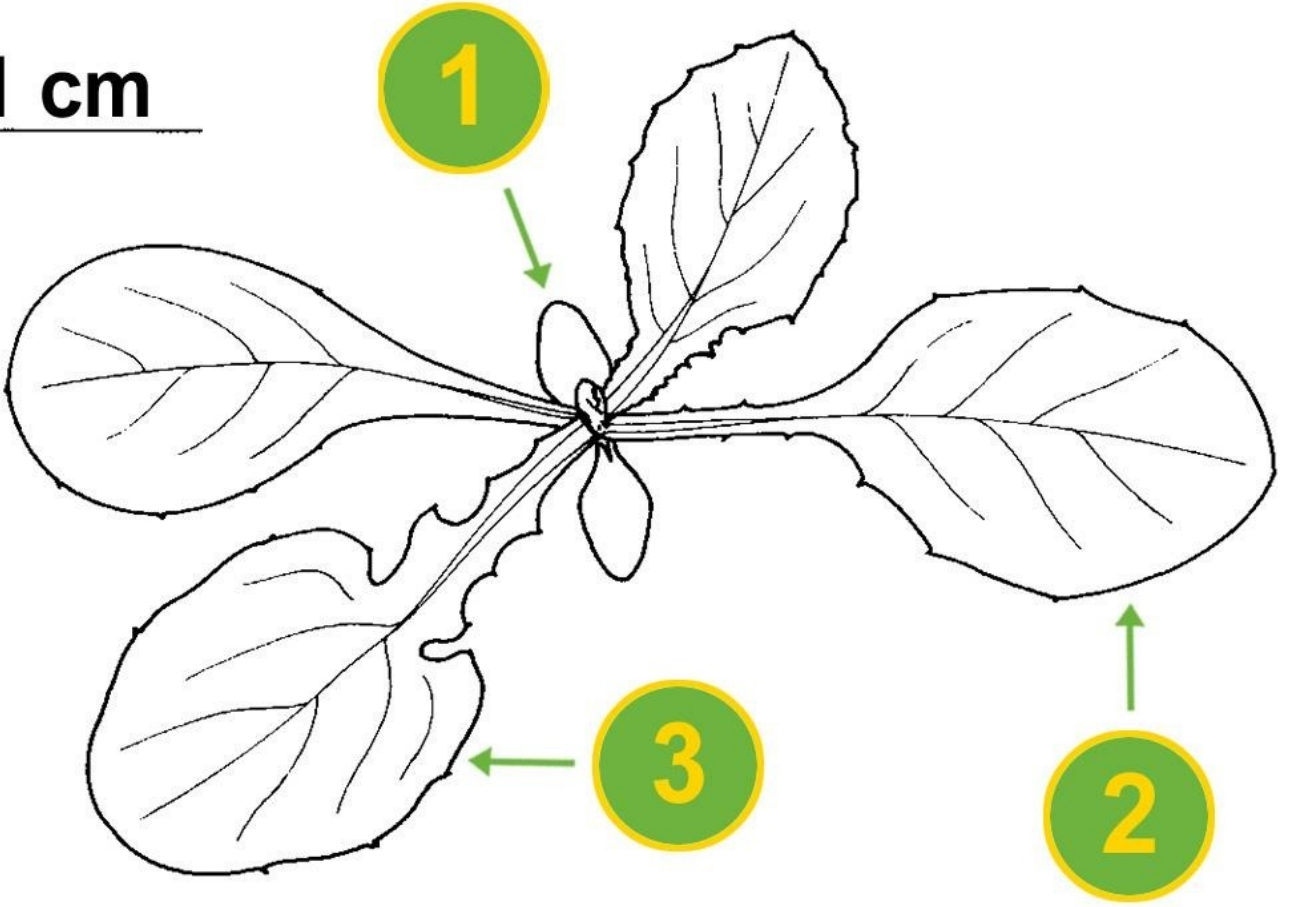

Türkiye

Published on Syngenta Turkey (<https://www.syngenta.com.tr>)

Anasayfa > Dikenli Eşek Marulu

1 cm

Dikenli Eşek Marulu

SONAS

Sonchus asper (L.) Hill

Tek yıllık dikotiledonlu (geniş yapraklı)

Family:

Asteraceae

Harmfulness

+++

Genç bitki

Uzamış kaşık şeklinde kotiledon yaprakları bulunur. Yapraklar ovalden üçgene değişen şekillerde ve eşit olmayan dişli ve dikenli kenarlıdır.

Olgun bitki

Bitki boyu: 20 ila 80 cm. İçi boş gövde seyrek dallanmıştır. Yapraklar: Düz kenarlı yaprakları vardır. Alt

yapraklar rozet şeklinde ve açık yeşil tonludur. Sonra çıkan yapraklar almaşık dizilimli, dikdörtgensel, oyuklu kenarlı (yılankavi)-dişli, az teleksi yada çoğunlukla bölünmemiş ve mızraksı şekilli, çok dikenli, 2 geniş kulakçıkla gövdeyi kavrayıcı, yuvarlak uçlu ve eğiktir. Çiçek durumu; Sarı çiçeklidir; düz involukrumları vardır veya saplarda salgı bezli kirpiksi tüyler bulunur. Meyve: Akenler düz yada kenarları çok az kirpiksi tüylüdür.
