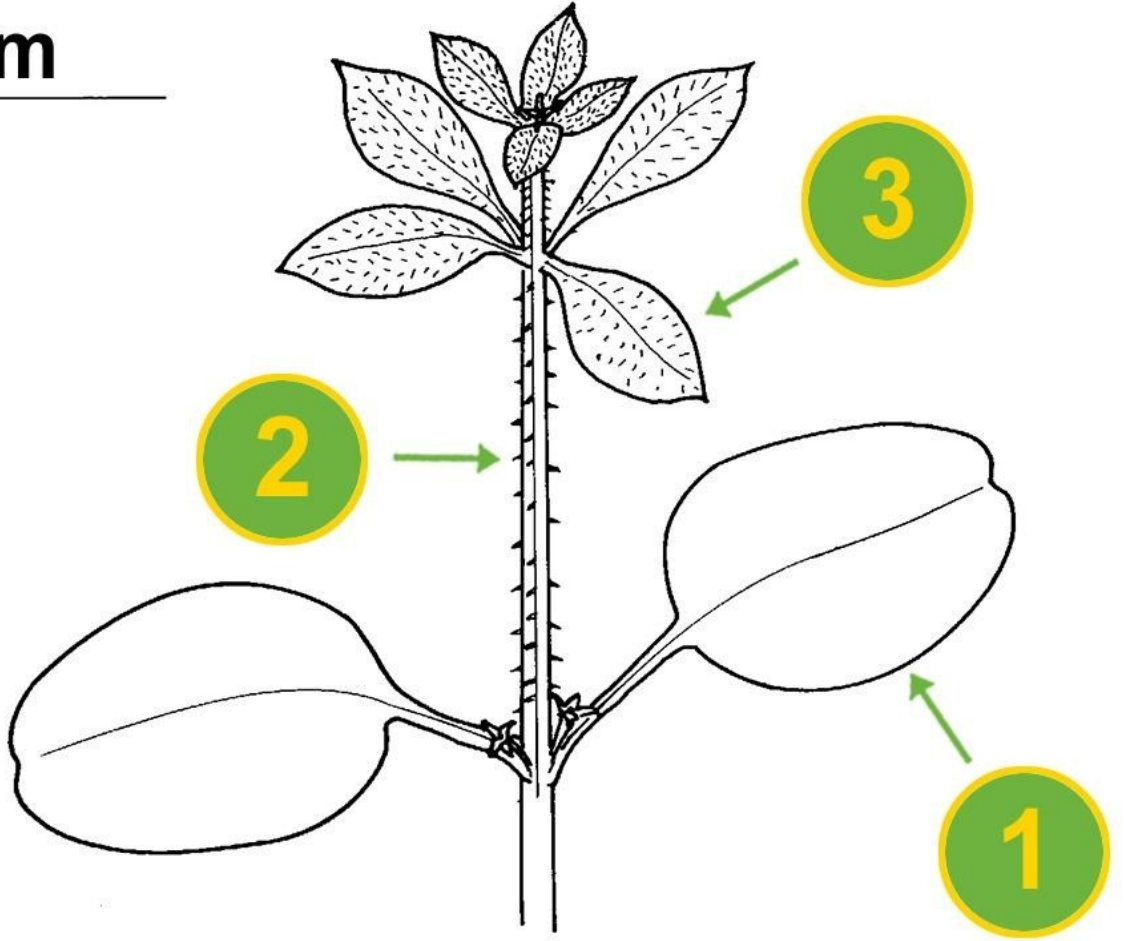

Türkiye

Published on Syngenta Turkey (<https://www.syngenta.com.tr>)

Anasayfa > Dil Kanatan

1 cm

Dil Kanatan

GALAP

Galium aparine L.

Tek yıllık dikotiledonlu (geniş yapraklı)

Family:

Rubiaceae

Harmfulness

+++

Genç bitki

Kalıcı, oval, saplı kotiledonlar, uçlarına doğru daralmıştır, yuvarlak uçlu yada çentikli uçludurlar. Yapraklar düz kenarlı, kıvrık, şeritsi ve sivri uçludur.

Olgun bitki

Gövde 30 ila 120 cm. Dallanmış gövde kare şeklinde, her iki sırtta kancalı dikenli, sürünücü gövdeli

yada kancaları ile dięer bitkilere tırmanarak büyüyen şekildedir. Kotiledon tomurcukları erken gelişir. Yapraklar: Yapraklar gövde etrafına halka şeklinde dizilmiş, ilkinde 4-5 tane, sonrasında 6 ila 8 tanedir. Mızraksı, sapsız, ortalama büyüklükte, sivri ve sert uçlu yapraklar genişliklerinden 6 ila 15 kez daha uzundur ve kenarlarında geriye kıvrık kancalar bulunur. Çiçek durumu: Küçük ve beyaz çiçeklerin 1 ila 7 adeti yaprak koltuklarında veya gövde uçlarında takımlar halinde bulunur ve yaprakları geçer. Meyve: kahverengi ve yuvarlak, kancalarla kaplı, 2-3 mm çapında ve 2'li gruplar halinde bulunan meyveleri vardır.