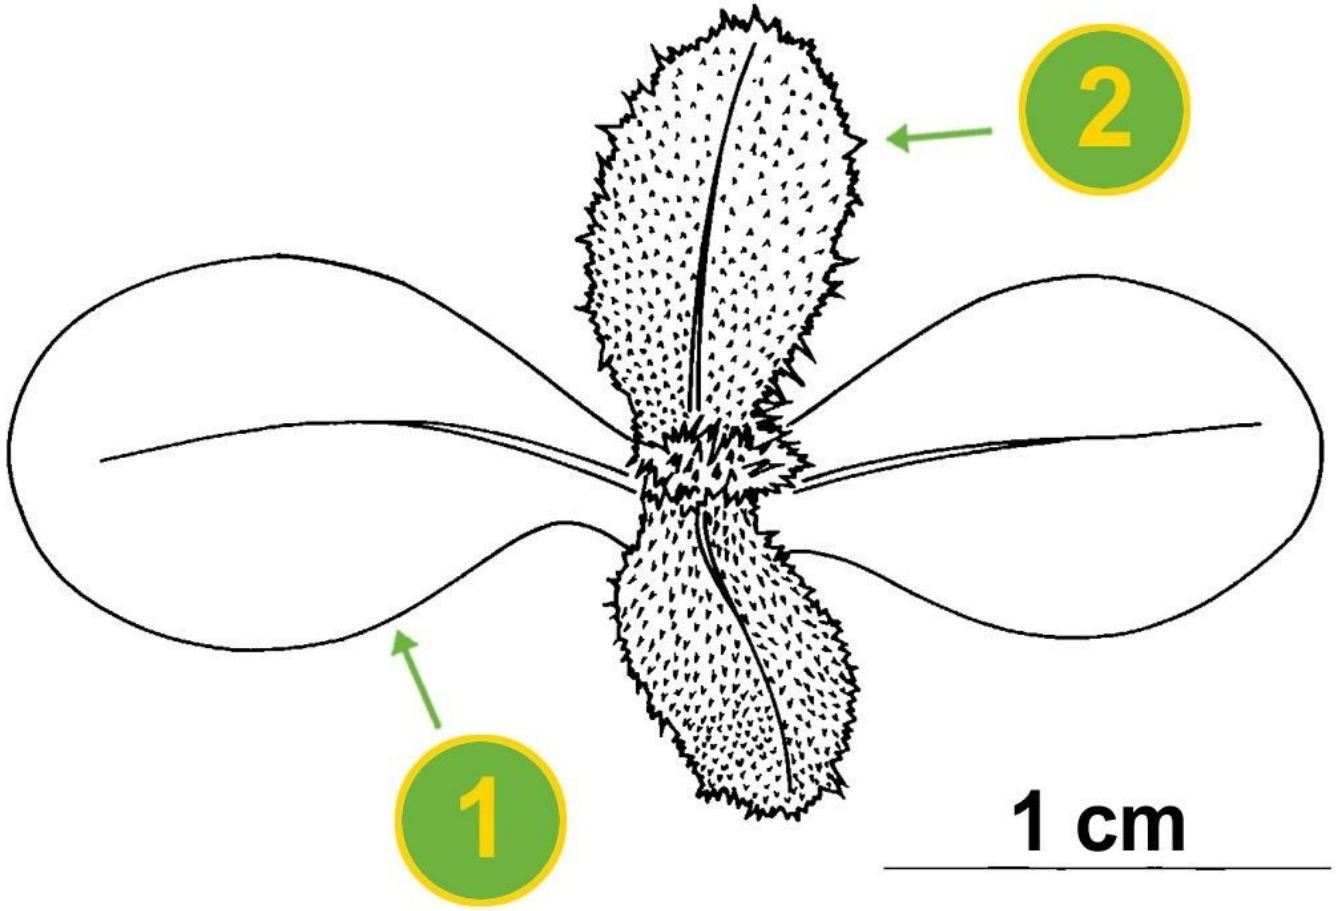

Türkiye

Published on Syngenta Turkey (<https://www.syngenta.com.tr>)

[Anasayfa](#) > Köygöçüren

Köygöçüren

CIRAR

Cirsium arvense (L.) Scop.

Çok yıllık dikotiledonlu (geniş yapraklı)

Family:

Asteraceae

Harmfulness

+++

Genç bitki

Oldukça büyük kotiledon yapraklı (1.5 x 0.7 cm), etli ve kısa sapa doğru daralan şekildedir. Yaprak ayası elips şeklinde ve kenarları sert dikenlidir. Üst yüzey hafif tüylüdür.

Olgun bitki

Yoğun toprakaltı sürgünleri olan ve önce beyazımsı rozetleri ardından sürgünlerini oluşturan bir

bitkidir. Dik büyüyen ve yaprakları oluşturan gövde 1.5 m ye kadar uzayabilir. Yapraklar: Mızraksı ve uzamış, sapsız, kenarları sert dikenli küçük loblu yaprakları vardır. İlan Çiçek durumu: İki evcikli (dioik) bir bitkidir. Orta büyüklükteki kapitulalar (çiçek başçığı) en üstte bulunan dalların üzerinde gruplar halinde bulunur. Meyve: Akenlerdeki tüyler tohumun çevreye kolayca dağılmasını sağlar.